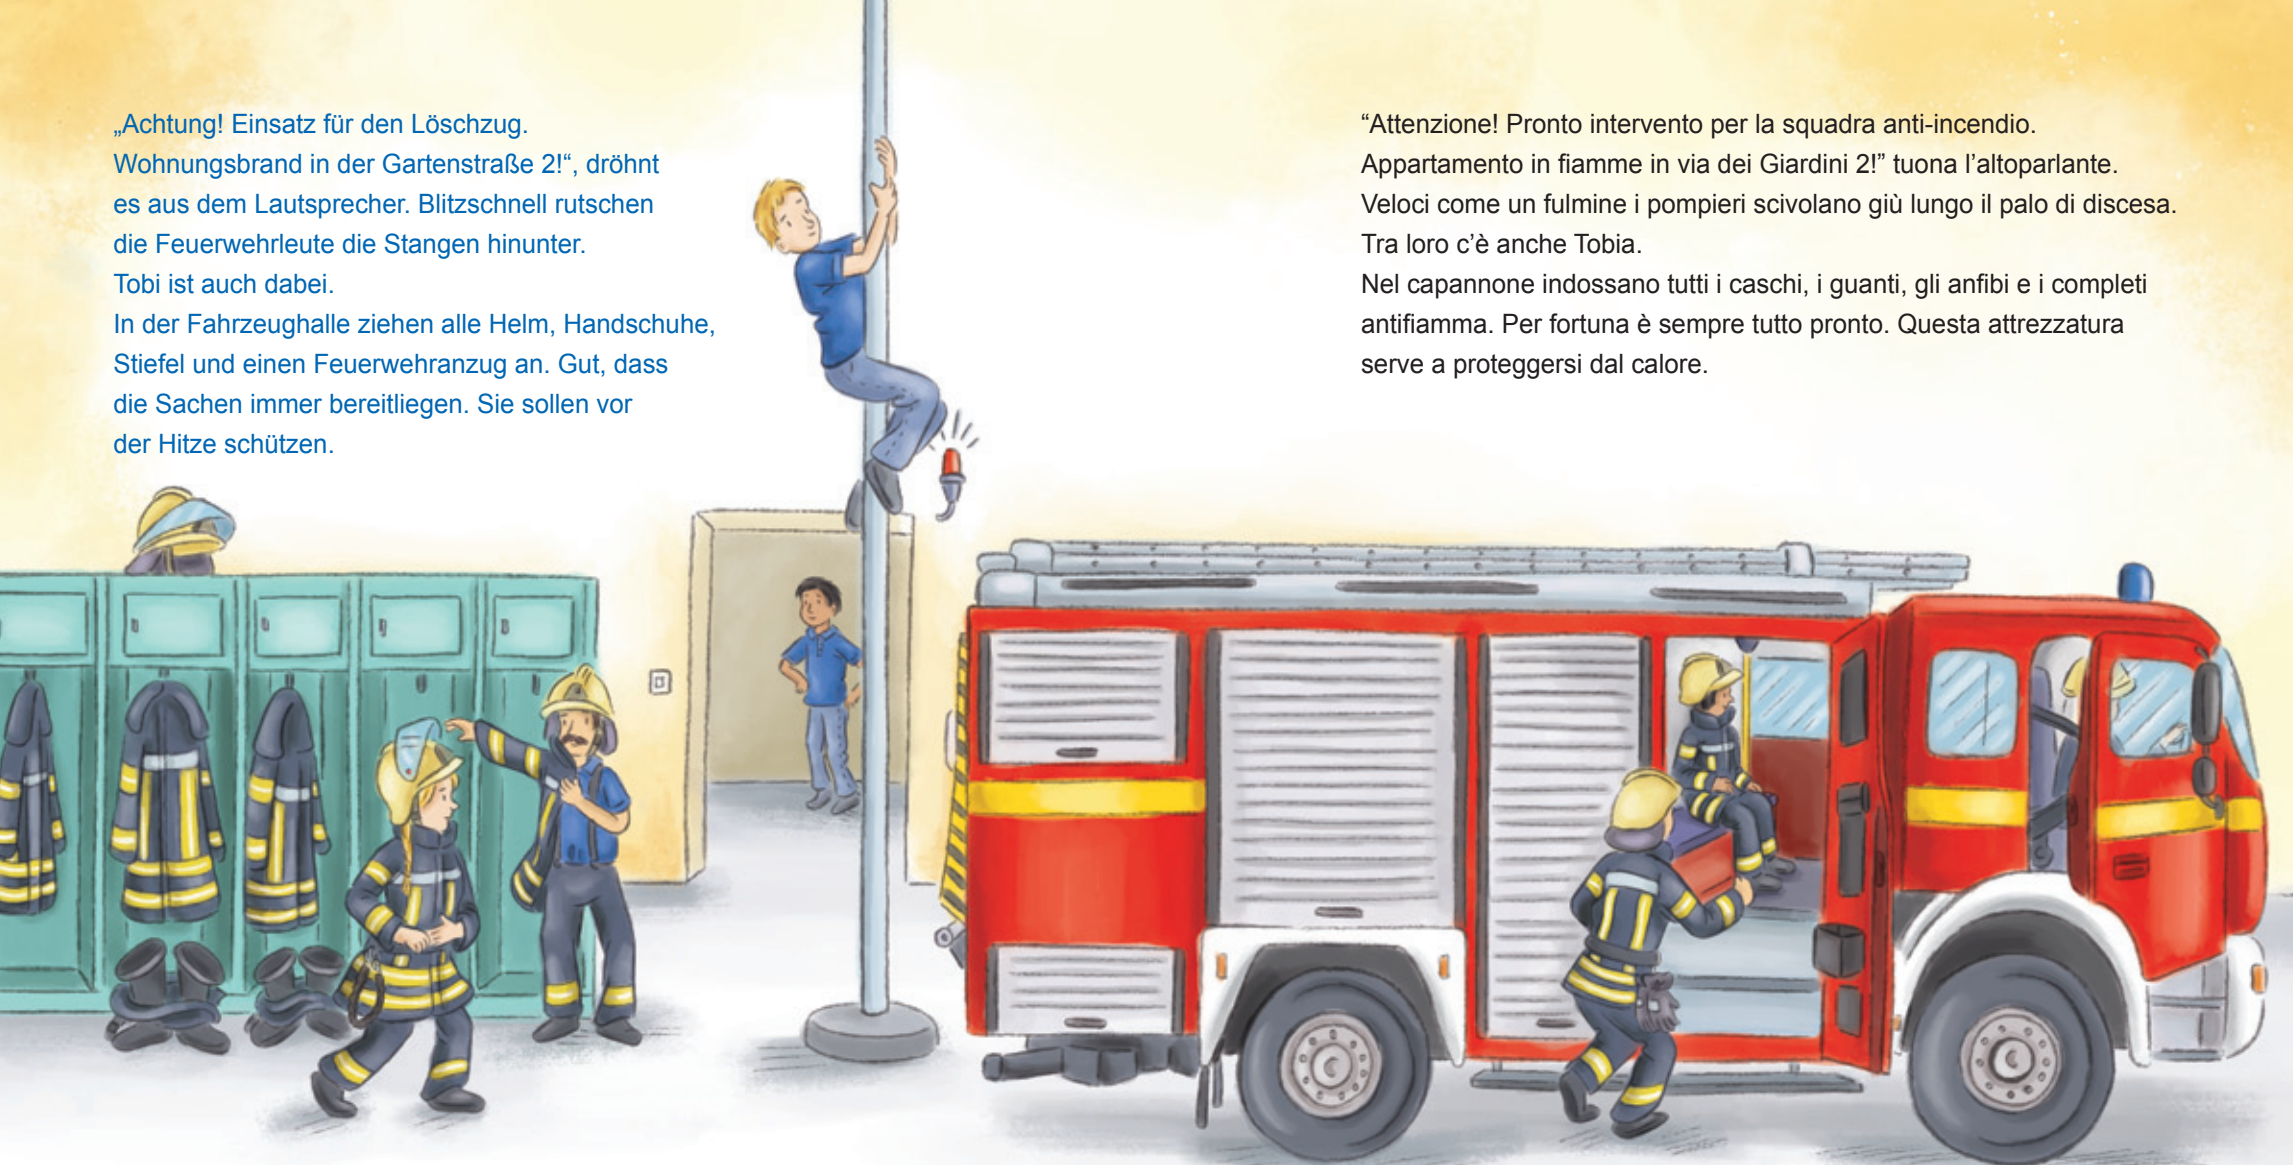

„Achtung! Einsatz für den Löschzug.
Wohnungsbrand in der Gartenstraße 2!“, dröhnt
es aus dem Lautsprecher. Blitzschnell rutschen
die Feuerwehrleute die Stangen hinunter.

Tobi ist auch dabei.

In der Fahrzeughalle ziehen alle Helm, Handschuhe,
Stiefel und einen Feuerwehranzug an. Gut, dass
die Sachen immer bereitliegen. Sie sollen vor
der Hitze schützen.

“Attenzione! Pronto intervento per la squadra anti-incendio.

Appartamento in fiamme in via dei Giardini 2!” tuona l’altoparlante.

Veloci come un fulmine i pompieri scivolano giù lungo il palo di discesa.

Tra loro c’è anche Tobia.

Nel capannone indossano tutti i caschi, i guanti, gli anfi e i completi
antifiamma. Per fortuna è sempre tutto pronto. Questa attrezzatura
serve a proteggersi dal calore.

il casco da pompiere

la giacca con rinfrangenti

gli stivali anfi

il palo di discesa

i guanti protettivi

il vigile del fuoco

la vigilessa del fuoco